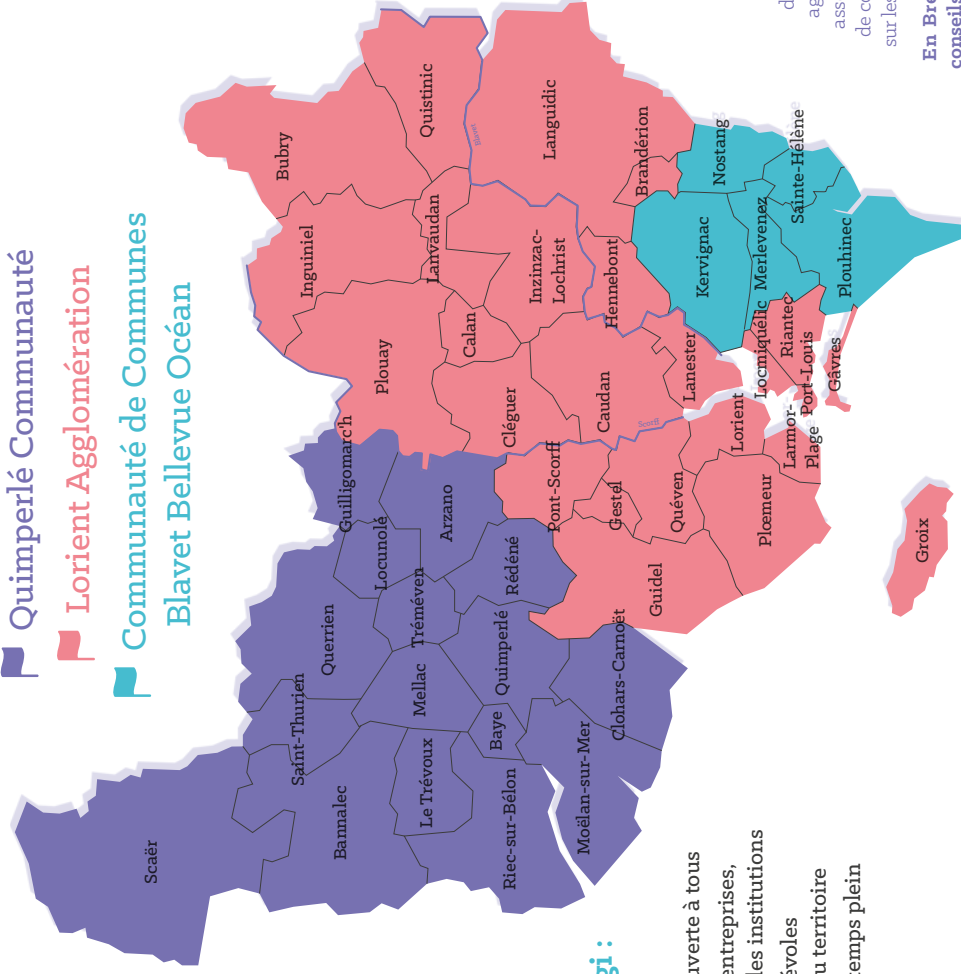

Lorient
Agglomération

Communauté de
Communes Blavet
Bellevue Océan

Conseil de
Développement
Pays de Lorient

L'avis citoyen pour contribuer à la réflexion des élus

Les idées
et les initiatives
foisonnent...

... enrichissons
la réflexion
de nos élus !

Depuis 2018,
le Pays de Lorient
rassemble 3 groupements
de communes :

-  Quimperlé Communauté
-  Lorient Agglomération
-  Communauté de Communes
Blavet Bellevue Océan

Soit **46** communes
et près de **290 000**
habitants

Le CDPL agit sur ce territoire élargi :

- ◆ Une association ouverte à tous
- ◆ Des citoyens, des entreprises, des associations, des institutions
- ◆ Des membres bénévoles et représentatifs du territoire
- ◆ Une animatrice à temps plein

Les lois Voynet (1999) et NOTRe (2015) encouragent la création d'un conseil de développement dans les agglomérations ou pays. Ces assemblées sont des instances de consultation et de proposition sur les politiques publiques locales.